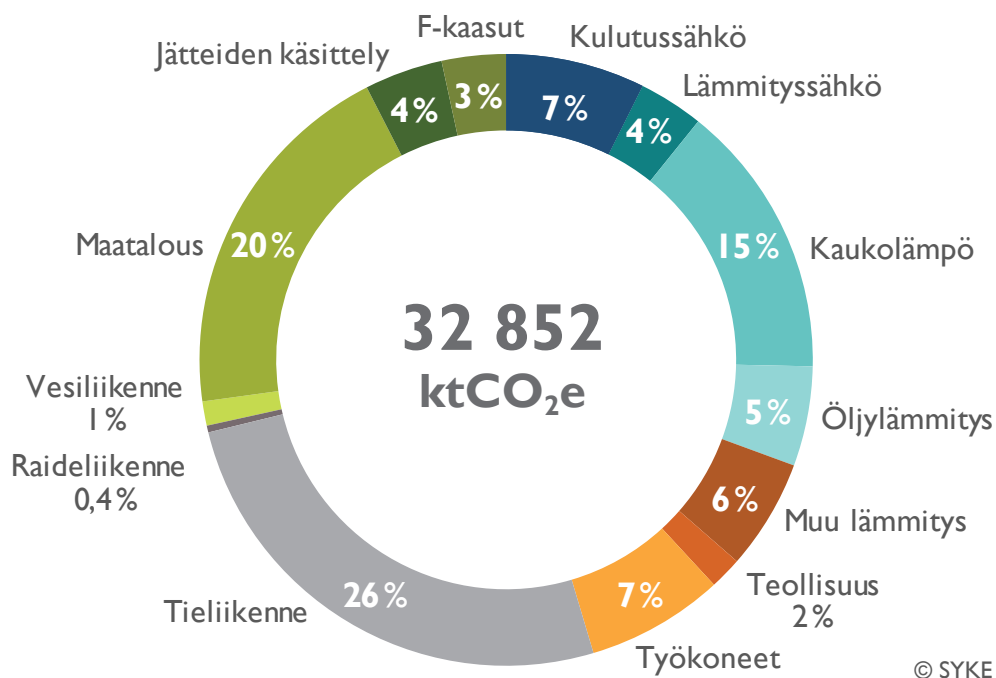

Kuntien yhteenlaskettujen päästöjen jakauma vuonna 2020

Kuva 2. Suomen kuntien yhteenlaskettujen kasvihuonekaasupäästöjen jakauma vuonna 2020. Päästöt on laskettu Hinku-laskentasääntöjen mukaisesti.