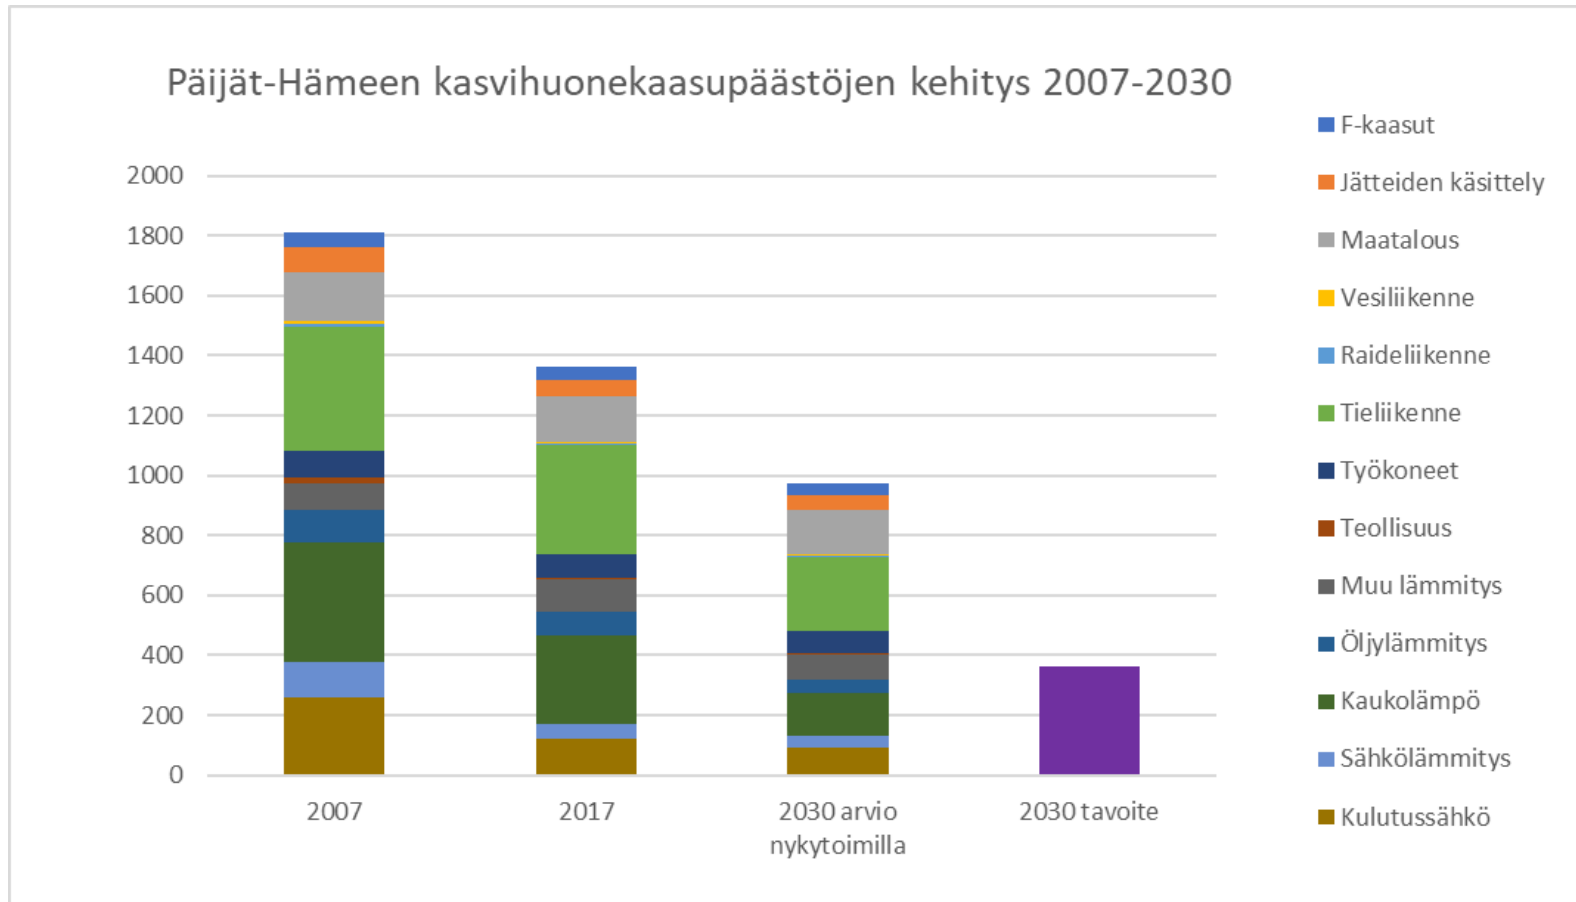

Kohti Hiilineutraalia Päijät-Hämettä 2030

<https://paastot.hiilineutraalisuomi.fi/> ja SYKEn arvio