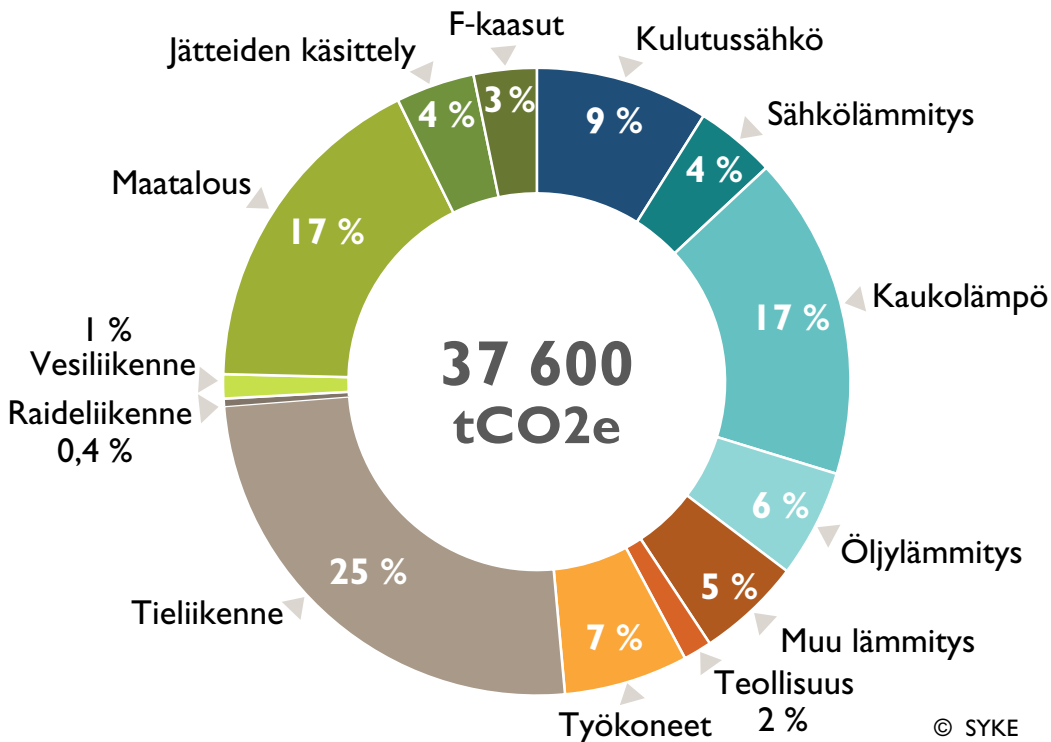

Kuntien yhteenlaskettujen päästöjen jakauma vuonna 2017

Kuva 2. Suomen kuntien yhteenlaskettujen kasvihuonekaasupäästöjen jakauma vuonna 2017. Päästöt on laskettu Hinku-laskentasääntöjen mukaisesti.